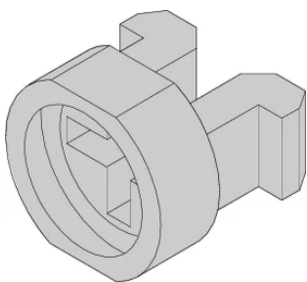

Número de catálogo	Material	Acabado	Color	Cantidad del paquete	Código de color	Fondo (D)
21100-659	Latón	Niquelado		10		
21100-661	Acero inoxidable			10		
21100-885	Latón			10		

Table 2/2

Número de catálogo	Altura (H)	Anchura (W)	Grado de inflamabilidad
21100-886	6mm	8mm	
21100-662	6mm	8mm	
21100-660	6mm	8mm	
21100-591	6mm	6.8mm	UL® 94V-2
21100-464	6mm	6.8mm	UL® 94V-2
21100-659			
21100-661			
21100-885			

DETALLES ADICIONALES DEL PRODUCTO

Las mangas metálicas en los paneles delanteros parciales deben presionarse.

Todas las mangas se pueden utilizar para el panel frontal > 2 HP.

DIAGRAMAS

ADVERTENCIA

Los productos nVent deben instalarse y usarse solo como se indica en las hojas de instrucciones y materiales de capacitación del producto nVent. Instruction sheets are available at www.nvent.com and from your nVent customer service representative. La instalación incorrecta, el mal uso, la aplicación incorrecta u otras fallas en el seguimiento completo de las instrucciones y advertencias de nVent pueden causar el mal funcionamiento del producto, daños a la propiedad, lesiones corporales graves y la muerte y/o anular la garantía.