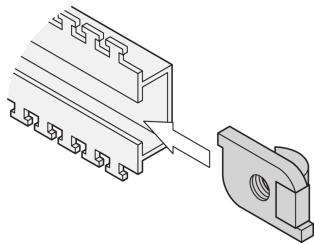

Kit de tuerca deslizante para C-Rail

C-Rails son para una mejor gestión de cables. Instalación generalmente detrás de los 19" verticales. Son compatibles con las garras de cable estándar.

CERTIFICACIONES

CARACTERÍSTICAS

Tuerca deslizante para perfiles C

ESPECIFICACIONES

Tipo de producto: Nuez

Material: Acero

Table 1/1

Número de catálogo	Cantidad del paquete	Tipo	Compatible con
21101-127	100	Tuerca deslizante	
21120-140	100	Tuerca deslizante	Varistar CP