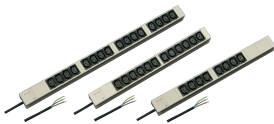

Tira de zócalo, IEC C13

PDU modular y compacta con muchos elementos funcionales. Utilizando un chasis de aluminio de 1 U por 1 U, la PDU se puede integrar fácilmente en un rack con salidas IEC C13.

CERTIFICACIONES

CARACTERÍSTICAS

230 V, 10 A

Montaje horizontal y vertical

Las tiras de enchufe se pueden girar a través de las cuatro direcciones (en incrementos de 90°) durante la instalación

Tiras de enchufe con enchufes IEC 60320-C13

Cable de conexión de 2 m, extremo abierto con férulas

De acuerdo con IEC 60320

Altura de montaje 1 U

ESPECIFICACIONES

Material: Aluminio; Poliamida

Color: Gris

Tipo de producto: Socket Strip

Table 1/2

60110-292	IEC C13	16	No	230V	1	44mm
60110-290	IEC C13	8	No	230V	1	44mm
60110-291	IEC C13	12	No	230V	1	44mm

Table 2/2

Número de catálogo	Acabado	Longitud
60110-292	Anodizado	608.5mm
60110-290	Anodizado	438.5mm
60110-291	Anodizado	438.5mm