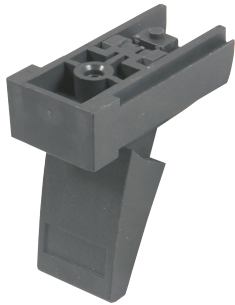

Pie de punta para chasis, plástico

Flexible y robusto pie de punta para chasis, con capacidad de carga de 25 kg por pie. Adecuado para RatiopacPRO/-AIR, PropacPRO, CompacPRO, Comptec e Interscale.

CERTIFICACIONES

CARACTERÍSTICAS

Los agujeros de montaje se proporcionan en la parte inferior del caso

Capacidad de carga 25 kg por pie, peso máximo de la caja: 50 kg

ESPECIFICACIONES

| | |
|------------------------------|--|
| Familia de productos: | RatiopacPRO; RatiopacPRO AIRE; CompacPRO; PropacPRO; InPac |
| Tipo de producto: | Pie |
| Tipo: | Pie |
| Material: | Poliamida |