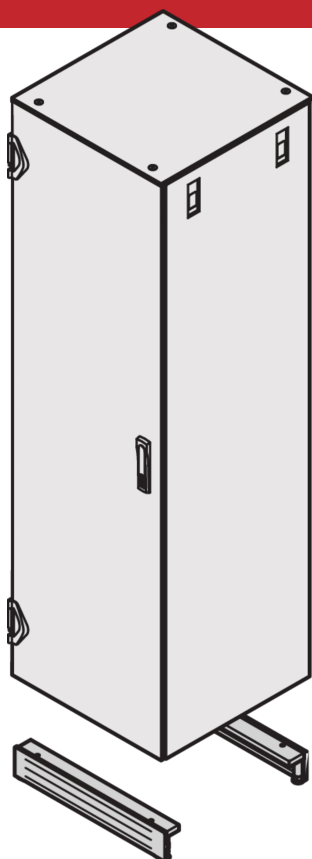

Varistar CP Mobile Base/zócalo

Base móvil/zócalo para hacer un gabinete móvil.

CARACTERÍSTICAS

Cubiertas, st, 1,5 mm

Capacidad de carga en ruedas 400 kg, en pies ajustables 1600 kg

Soporte, st, 3 mm

Color RAL 7021

Altura del zócalo H = 103 mm, con pies ajustables de 126 a 134 mm

ESPECIFICACIONES

Tipo de producto: Gabinete / base de bastidor

Material: Acero

Table 1/2

Número de catálogo	Anchura	Fondo	Cantidad del paquete	Color	Código de color	Acabado
21630-664	800mm	1000mm	1	Gris negro	RAL 7021	Polvo recubierto
21630-655	600mm	600mm	1	Gris negro	RAL 7021	Polvo recubierto
21630-663	800mm	900mm	1	Gris negro	RAL 7021	Polvo recubierto
21630-662	800mm	800mm	1	Gris negro	RAL 7021	Polvo recubierto
21630-661	800mm	600mm	1			Polvo recubierto
21630-658	600mm	1000mm	1	Gris negro	RAL 7021	Polvo recubierto
21630-657	600mm	900mm	1	Gris negro	RAL 7021	Polvo recubierto
21630-656	600mm	800mm	1	Gris negro	RAL 7021	Polvo recubierto

Table 2/2

Número de catálogo	Tipo	Compatible con
21630-664	Zócalo de base, móvil	Varistar CP
21630-655	Zócalo de base, móvil	Varistar CP
21630-663	Zócalo de base, móvil	Varistar CP
21630-662	Zócalo de base, móvil	Varistar CP
21630-661	Zócalo de base, móvil	Varistar CP
21630-658	Zócalo de base, móvil	Varistar CP
21630-657	Zócalo de base, móvil	Varistar CP
21630-656	Zócalo de base, móvil	Varistar CP