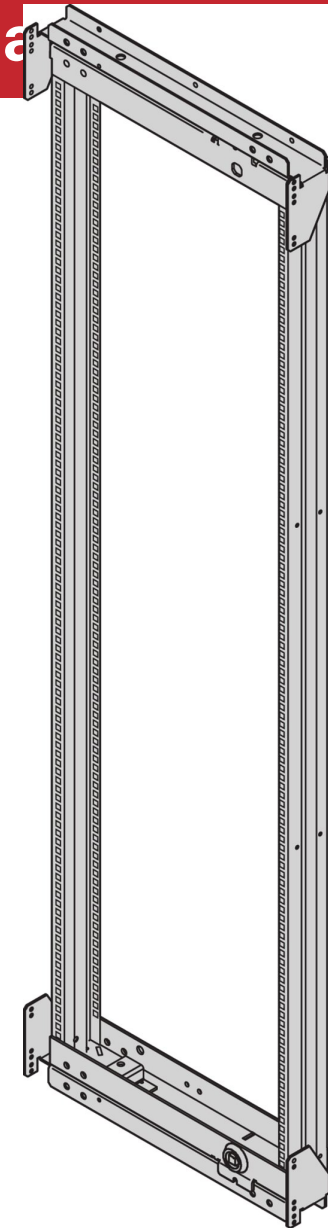

Marco oscilante CP Varistar para 600 mm de

El marco abatible de 19" Permite la instalación de sub-racks mientras que simultáneamente hace accesible el cableado en la parte trasera.

El bastidor oscilante Varistar CP viene con una capacidad de carga de 150 KG, un movimiento de 120° y un punto de pivote flexible.

CARACTERÍSTICAS

Para altura completa o montaje de altura parcial

El punto de pivote se puede seleccionar a la derecha o a la izquierda

Puede acomodar 19" chasis y 19" subracks (profundidad máxima 200 mm)

bisagra de 120°, cerraduras cuadradas incluyendo 2 llaves

Capacidad de carga 150 kg

ESPECIFICACIONES

| | |
|--------------------------|-----------------------|
| Anchura: | 600mm |
| Tipo de producto: | Gabinete / Rack Frame |
| Material: | Acero |

Table 1/2

| Número de catálogo | Altura del rack | Cantidad del paquete | Color | Código de color | Acabado | Altura |
|--------------------|-----------------|----------------------|------------|-----------------|------------------|--------|
| 21630-668 | 24U | 1 | Gris negro | RAL 7021 | Polvo recubierto | 1200mm |
| 21630-678 | 47U | 1 | Gris negro | RAL 7021 | Polvo recubierto | 2200mm |
| 21630-676 | 42U | 1 | Gris negro | RAL 7021 | Polvo recubierto | 2000mm |
| 21630-674 | 38U | 1 | Gris negro | RAL 7021 | Polvo recubierto | 1800mm |
| 21630-672 | 33U | 1 | Gris negro | RAL 7021 | Polvo recubierto | 1600mm |
| 21630-670 | 29U | 1 | Gris negro | RAL 7021 | Polvo recubierto | 1400mm |