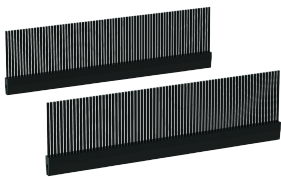

Kit de burlete

Data Solutions

El kit de cerdas de cepillo ProLine S1 proporciona un nivel de gestión del flujo de aire a la vez que proporciona un paso para cables. Viene con una sola fila de cerdas de nylon sujetas sobre un clip de montaje de PVC negro.

CARACTERÍSTICAS

Se ajusta en aberturas de 12 x 2.5 pulg. o hasta 12 x 5 pulg. con traslape en cantidad 2

ESPECIFICACIONES

Table 1/2

| Número de catálogo | Número de artículo | Altura | Anchura | Fondo | Material | Acabado |
|--------------------|--------------------|--------|---------|-------|------------|---------|
| PBSK1225 | 39317 | 86mm | 305mm | 10mm | PVC, Nylon | Suave |

Table 2/2

| Número de catálogo | Número de artículo | Color | Código de color | Cantidad del paquete |
|--------------------|--------------------|-----------|-----------------|----------------------|
| PBSK1225 | 39317 | Jet Black | RAL 9005 | 2 |