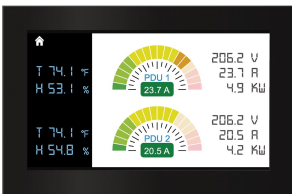

Pantalla LCD de montaje en puerta para regleta

Data Solutions

La pantalla LCD de montaje en puerta para regleta es elegante, inteligente y monitorea externamente los indicadores de la regleta dentro del gabinete sin tener que abrir la puerta para revisarlos. Fácil instalación de montaje magnético que no requiere cortes en la puerta del gabinete. La pantalla táctil puede instalarse horizontal o verticalmente y tiene conectividad 'conectar y usar'.

CARACTERÍSTICAS

Ahorra tiempo al permitir el monitoreo de los indicadores de la regleta desde afuera del gabinete.

Evita el ingreso en el gabinete para monitorear los indicadores de la regleta.

Fácil instalación de montaje magnético

Con los sensores correspondientes conectados a la regleta, monitorea voltaje, corriente, potencia, temperatura, humedad y flujo de aire.

Pantalla de 4.3 pulgadas (109 mm)

Resolución de pantalla de 480 x 272