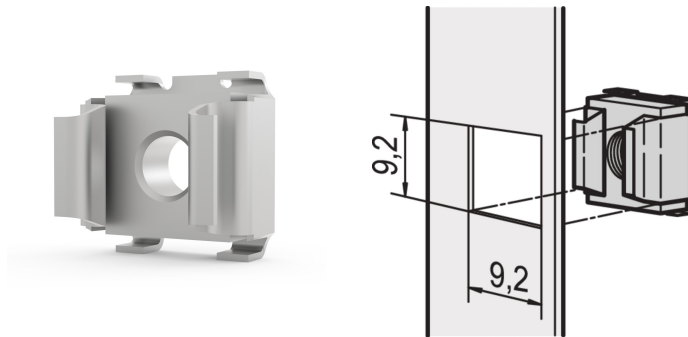

Kit de tuerca jaula, M5, 100 pcs

Data Solutions

NÚMERO DE CATÁLOGO

21100-216

Las tuercas de jaula permiten un rango de elección de tamaños de tuerca y pernos y se reemplazan fácilmente a diferencia de los agujeros pre-roscados. Las tuercas de jaula son fáciles de usar en materiales demasiado delgados o suaves para ser roscados.

CERTIFICACIONES

CARACTERÍSTICAS

Para el montaje de piezas que requieren un tamaño de rosca de M4 o M5

Para la puesta a tierra estándar use una tuerca de puesta a tierra y una lavadora en al menos un punto de fijación

ATRIBUTOS DEL PRODUCTO

Acabado: Zinc plateado

Cantidad del paquete: 100

Tamaño de rosca: M5

Material: Acero

Tipo de producto: Nuez

Tipo: Tuerca de jaula

Compatible con: Paneles frontales; Eurorack; Novastar; Varistar; Varistar CP