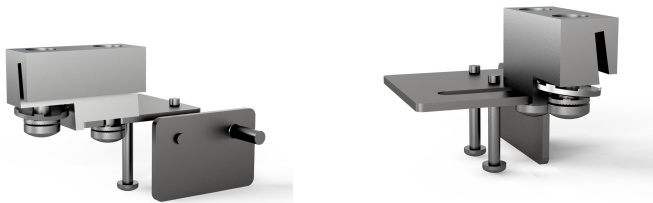

# Varistar CP Puerta Interruptor Soporte

### NÚMERO DE CATÁLOGO

**24630-106**

Interruptor de puerta proporciona automatización de luces, unidades de refrigeración. El soporte es un accesorio de montaje con el que el interruptor de control de la puerta se puede conectar al marco.

### CARACTERÍSTICAS

El soporte es un accesorio de montaje con el que el interruptor de control de la puerta se puede conectar al marco

### ATRIBUTOS DEL PRODUCTO

Familia de productos: Varistar CP

Cantidad del paquete: 1

Material: Acero inoxidable

Tipo de producto: Corchete

Tipo: Conmutador de puerta

Net Weight: 0.134kg