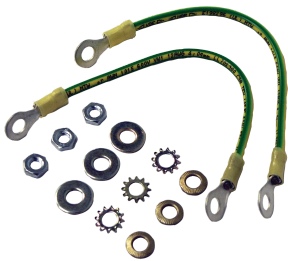

# Kit de unión y conexión a tierra con hardware incluido, de cobre, amarillo/verde

### DBGRDK

El kit de conexión y conexión a tierra conecta a tierra un gabinete desde su puerta hasta su cuerpo. Proporciona todos los cables y herrajes necesarios para conexión a tierra a través del orificio de la puerta.

### CARACTERÍSTICAS

El kit de unión y conexión a tierra conecta a tierra un gabinete desde su puerta hasta su cuerpo.

Proporciona todos los cables y herrajes necesarios para conexión a tierra a través del orificio de la puerta.

### ATRIBUTOS DEL PRODUCTO

Número de artículo: 14393

Material: Cobre

Acabado: Aislado

Color: Verde; Amarillo

Espesor: 2mm