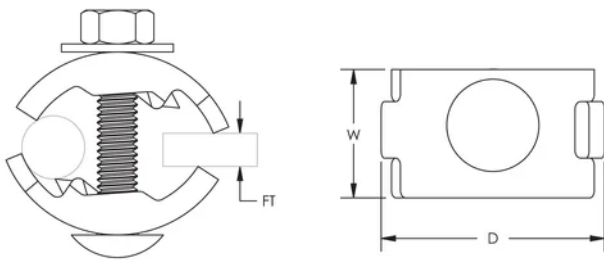

LPA858	
LPC858L	E202878-Combined_CoC, E202878-Combined_CoC
LPC858	

DETALLES ADICIONALES DEL PRODUCTO

El grosor de la brida tendrá un impacto en la capacidad máxima de sujeción del cable.

DIAGRAMAS

ADVERTENCIA

Los productos nVent deben instalarse y usarse solo como se indica en las hojas de instrucciones y materiales de capacitación del producto nVent. Instruction sheets are available at www.nvent.com and from your nVent customer service representative. La instalación incorrecta, el mal uso, la aplicación incorrecta u otras fallas en el seguimiento completo de las instrucciones y advertencias de nVent pueden causar el mal funcionamiento del producto, daños a la propiedad, lesiones corporales graves y la muerte y/o anular la garantía.

⚠ WARNING: This product can expose you to chemicals including lead, which is known to the State of California to cause cancer and birth defects or other reproductive harm. For more information go to www.P65Warnings.ca.gov.

Norteamérica

+1.800.753.9221

Opción 1: Atención al cliente

Opción 2: Soporte técnico

Europa

Países Bajos:

+31 800-0200135

Francia:

+33 800 901 793

Europa

Alemania:

800 1890272

Otros países:

+31 13 5835404

Asia-Pacífico

Shanghái:

+86 21 2412 1618/19

Sídney:

+61 2 9751 8500

Nuestra poderosa cartera de marcas:

CADDY

ERICO

HOFFMAN

ILSCO

SCHROFF

TRACHTE