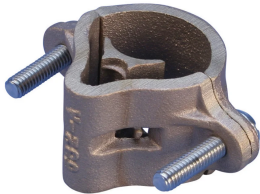

Soporte de tubo del cable/punto

CERTIFICACIONES

CARACTERÍSTICAS

Mordaza para enlazar tubos horizontales o verticales con el sistema de protección contra rayos

Se puede usar como soporte vertical para terminales aéreas

Homologado conforme a UL® 96

ESPECIFICACIONES

Table 1/2

Número de catálogo	Material	Acabado	Diámetro (Ø)	Diámetro exterior (OD)	Fondo (D)	Anchura (W)
LPA331	Aluminio	Desnudo	9.53 mm	44.5 - 63.5 mm	41.27mm	99 mm
LPA330	Aluminio	Desnudo	9.53 mm	35.6 - 44.45 mm	41.27mm	88.9 mm
LPC330	Latón	Desnudo	9.53 mm	35.6 - 44.45 mm	41.27mm	88.9 mm
LPC330L	Latón	Estañado	9.53 mm	35.6 - 44.45 mm	41.27mm	88.9 mm
LPC331L	Latón	Estañado	9.53 mm	44.5 - 63.5 mm	41.27mm	99 mm