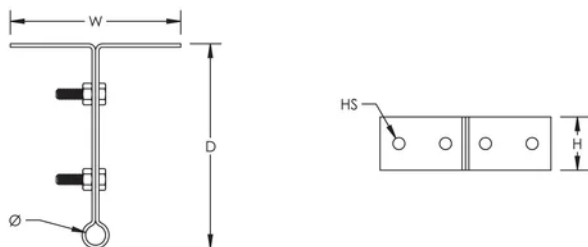

DETALLES ADICIONALES DEL PRODUCTO

Los terminales aéreos se deben fijar a una base roscada.

DIAGRAMAS

ADVERTENCIA

Los productos nVent deben instalarse y usarse solo como se indica en las hojas de instrucciones y materiales de capacitación del producto nVent. Instruction sheets are available at www.nvent.com and from your nVent customer service representative. La instalación incorrecta, el mal uso, la aplicación incorrecta u otras fallas en el seguimiento completo de las instrucciones y advertencias de nVent pueden causar el mal funcionamiento del producto, daños a la propiedad, lesiones corporales graves y la muerte y/o anular la garantía.

⚠ WARNING: This product can expose you to chemicals including lead, which is known to the State of California to cause cancer and birth defects or other reproductive harm. For more information go to www.P65Warnings.ca.gov.

Norteamérica

+1.800.753.9221

Opción 1: Atención al cliente

Opción 2: Soporte técnico

Europa

Países Bajos:

+31 800-0200135

Francia:

+33 800 901 793

Europa

Alemania:

800 1890272

Otros países:

+31 13 5835404

Asia-Pacífico

Shanghái:

+86 21 2412 1618/19

Sídney:

+61 2 9751 8500

Nuestra poderosa cartera de marcas:

CADDY

ERICO

HOFFMAN

ILSCO

SCHROFF

TRACHTE