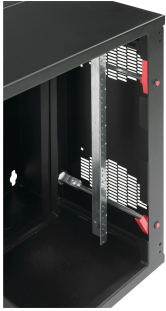

Ángulos de rack AccessPlus

Los ángulos de rack AccessPlus se utilizan para montar equipos de rack de 19 pulg. dentro del producto AccessPlus. Cuentan con orificios de montaje en rack de 19 pulg., espaciados EIA universales marcados con RU de abajo a arriba. Los orificios angulares del rack son de 10-32 roscados o cuadrados. Tenga en cuenta que se incluyen veinte tornillos de montaje.

CARACTERÍSTICAS

Los ángulos de rack AccessPlus se utilizan para montar los racks de 19 pulg. dentro del producto AccessPlus.

Tienen orificios de montaje en rack EIA de 19 pulg. con espaciado universal marcados con RU de abajo a arriba.

Los orificios del ángulo del rack son: roscados o cuadrados 10-32.

Se incluyen veinte tornillos de montaje.

ESPECIFICACIONES

Table 1/1

Número de catálogo	Número de artículo	Material	Acabado	Espesor	Unidades de rack
EWMR60S	17897	Acero dulce	Zinc plateado	2.66mm	32U
EWMR24T	17887	Acero dulce	Zinc plateado	2.66mm	12U
EWMR72S	17898	Acero dulce	Zinc plateado	2.66mm	39U
EWMR36S	17895	Acero dulce	Zinc plateado	2.66mm	19U
EWMR24S	17894	Acero dulce	Zinc plateado	2.66mm	12U
EWMR36T	17888	Acero dulce	Zinc plateado	2.66mm	19U
EWMR60T	17892	Acero dulce	Zinc plateado	2.66mm	32U
EWMR48S	17896	Acero dulce	Zinc plateado	2.66mm	26U
EWMR16T	28685	Acero dulce	Zinc plateado	2.66mm	8U
EWMR72T	17893	Acero dulce	Zinc plateado	2.66mm	39U
EWMR48T	17891	Acero dulce	Zinc plateado	2.66mm	26U
EWMR16S	28686	Acero dulce	Zinc plateado	2.66mm	8U