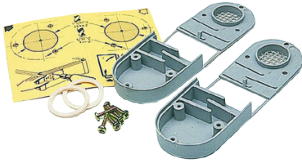

Ventilación APO

Las rejillas de ventilación APO permiten la circulación de aire en los gabinetes APO, evitando la condensación en el interior.

CARACTERÍSTICAS

Juego de dos piezas

Deben montarse dos respiraderos por gabinete para asegurar una circulación suficiente del aire y evitar la condensación.

Se entregan con plantilla y tornillos.

Los respiraderos deben montarse en la parte superior e inferior del gabinete.

Certificación UL si se instalan en la fábrica

ESPECIFICACIONES

Table 1/1

Número de catálogo	Número de artículo	Material	Acabado	Color	Código de color
MEDVRAL7035	MEDVRAL7035LG	Fibra de vidrio	Suave mate	Gris claro	RAL 7035