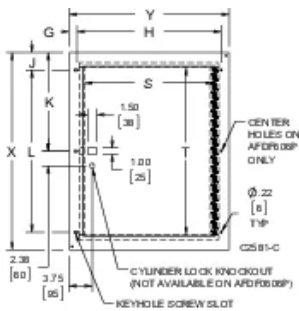

# Marcos de puerta de montaje empotrado para caja de conexión

Los marcos de puerta empotrados se utilizan en cajas de conexión con cubierta de tornillo para instalaciones de gabinetes de teléfono, en cableado de comunicación y sistemas de señal, o como caja de conexión o caja de conexión y gabinete de interruptores.

## ESPECIFICACIONES

<b>Código de color:</b>	ANSI 61
<b>Color:</b>	Gris
<b>Material:</b>	Acero dulce
<b>Acabado:</b>	Polvo recubierto

Table 1/1

Número de catálogo	Número de artículo	Altura (H)	Anchura (W)	Espesor (T)	Tamaño de puerta (T)	Tamaño de puerta (S)
AFDF1818P	42950	508mm	508mm	1.9mm	381mm	381mm
AFDF1812P	42940	508mm	356mm	1.9mm	381mm	229mm
AFDF2418P	42960	660mm	508mm	1.9mm	533mm	381mm
AFDF3024P	42980	813mm	660mm	1.9mm	686mm	533mm
AFDF1212P	42930	356mm	356mm	1.9mm	229mm	229mm
AFDF2424P	42970	660mm	660mm	1.9mm	533mm	533mm
AFDF0606P	43630	203mm	203mm	1.9mm	76mm	76mm

## DIAGRAMAS