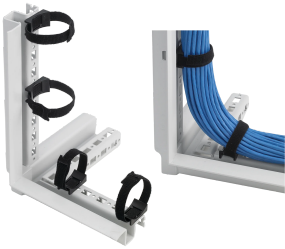

## Soporte de amarre del marco

El soporte de amarre del marco ProLine VELCRO® proporciona un medio sencillo para asegurar y agrupar cables usando cualquiera de los orificios rectangulares del marco. El soporte puede colocarse paralelo o perpendicular al marco, y no se necesitan herramientas para instalarlo: basta con insertarlo en cualquier orificio y girarlo para que quede sujeto. El radio de doblado adecuado se mantiene fácilmente con el amarre flexible de Velcro, además de proporcionar fáciles instalaciones de cables iniciales y futuras. El soporte está hecho de plástico duradero. Tanto el amarre como el soporte son de color negro. Tenga en cuenta que VELCRO® es una marca comercial de VELCRO® Industries BV.

### CARACTERÍSTICAS

El soporte de amarre proporciona un medio sencillo para asegurar y agrupar cables usando cualquiera de los orificios rectangulares del marco.

El soporte puede colocarse paralelo o perpendicular al marco, y no se necesitan herramientas para instalarlo: basta con insertarlo en cualquier orificio y girarlo para que quede sujeto.

El radio de doblado adecuado se mantiene fácilmente con el amarre flexible Velcro, además de proporcionar futuras instalaciones de cables iniciales y fáciles.

El soporte está hecho de plástico duradero. Tanto el amarre como el soporte son de color negro.