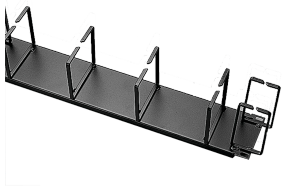

Gestión de cableado horizontal con marco abierto

La gestión de cableado de marco abierto se monta horizontalmente sobre el rack. Proporciona soporte para anillos en D vertical en los extremos y horizontal en el centro para tender mejor los cables a través del rack. Se utiliza para enrutar y agrupar cables en racks de 19 pulg. o 23 pulg.

CARACTERÍSTICAS

La gestión de cableado de marco abierto se monta horizontalmente sobre el rack

Proporciona soporte para anillos en D vertical en los extremos y horizontal en el centro para tender mejor los cables a través del rack

Se utiliza para enrutar y agrupar cables en racks de 19 pulgadas o 23 pulgadas

ESPECIFICACIONES

Color:	Jet Black
Material:	Acero dulce
Acabado:	Polvo recubierto
Código de color:	RAL 9005

Table 1/1

Número de catálogo	Número de artículo	Espesor	Unidades de rack
ECK19H	10233	1.52mm	2U
ECK23HV	35299	1.52mm	2U
ECK19HV	35289	1.52mm	2U