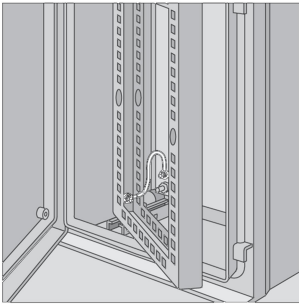

Dispositivo de conexión a tierra Ultrx

El dispositivo de conexión a tierra proporciona un medio para conectar un conductor de conexión a tierra a un panel o marco abatibles Ultrx. Se incluyen todas las instrucciones de instalación y el hardware de montaje.

CARACTERÍSTICAS

Para usar con productos de la serie Ultrx

ESPECIFICACIONES

Table 1/1

Número de catálogo	Número de artículo	Material	Acabado	Color	Espesor
UUGK	31390	Cobre	Aislado	Verde, Amarillo	2mm

ADVERTENCIA