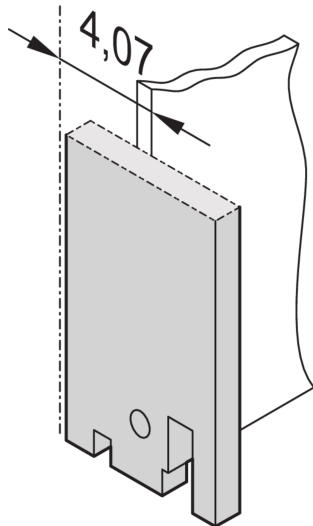

# 19" Panel frontal, llano

Panel frontal sin o con SUB-D-, ST tipo 3- O FDDI recorte.

## CARACTERÍSTICAS

19" Panel frontal sin recorte

## ESPECIFICACIONES

<b>Fondo:</b>	2.5mm
<b>Material:</b>	Aluminio
<b>Tipo de accesorio:</b>	Panel frontal
<b>Tipo de producto:</b>	Panel frontal

Table 1/2

Número de catálogo	Altura del rack	Ancho del rack	Cantidad del paquete	Acabado frontal	Acabado trasero	Código de color
30118-328	3U	4HP	1	Pintado	Conductivo	RAL 7035

Table 2/2

Número de catálogo	Acabado	Altura	Anchura
30118-328	Polvo recubierto	128.4mm	19.98mm
30118-331	Polvo recubierto	128.4mm	141.9mm
30118-330	Polvo recubierto	128.4mm	70.78mm
30118-329	Polvo recubierto	128.4mm	35.22mm