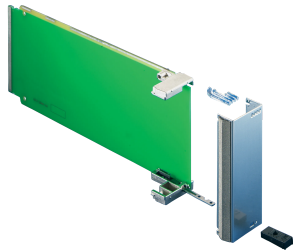

Panel frontal de AMC con mango de tirón

Panel frontal AdvancedMC que incluye junta EMC para módulos AMC.0 Rev. 2,0.

CERTIFICACIONES

CARACTERÍSTICAS

De acuerdo con la especificación AMC.0 R2.0

Panel frontal para mecanismo de tirón (con recortes para tubo ligero)

Para el uso junto con el mecanismo de mango de tracción AMC, AMC.0 R2.0

ESPECIFICACIONES

Tipo de accesorio: Panel frontal

Tipo de producto: Panel frontal

Table 1/2

Número de catálogo	Altura (H)	Ancho del rack	Característica de diseño	Material	Acabado	Cantidad del paquete
30849-658	73.8mm	4HP	Tamaño medio	Aluminio	Pasivado	1
30849-694	148.8mm	6HP	Tamaño completo	Aluminio	Pasivado	1
30849-406	148.8mm	4HP	Tamaño medio	Acero inoxidable		1

Número de catálogo	Altura (H)	Ancho del rack	Característica de diseño	Material	Acabado	Cantidad del paquete
30849-402	73.8mm	3HP	Compacto	Acero inoxidable		1
30849-403	73.8mm	4HP	Tamaño medio	Acero inoxidable		1
30849-682	73.8mm	6HP	Tamaño completo	Aluminio	Pasivado	1
30849-407	148.8mm	6HP	Tamaño completo	Acero inoxidable		1
30849-404	73.8mm	6HP	Tamaño completo	Acero inoxidable		1
30849-670	148.8mm	4HP		Aluminio	Pasivado	1