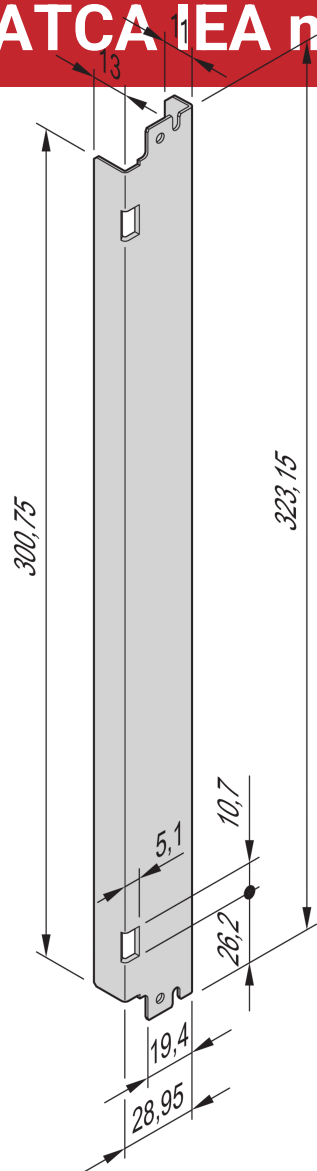

# ATCA IEA manija sin carga de resortes

IEA manija estilo émbolo o palanca estilo kits.

## CARACTERÍSTICAS

Innovadora mecánica de inserción/extracción

De acuerdo con PICMG 3,0 R2.0

Para paneles frontales de acero inoxidable y aluminio

Diseño ergonómico

Bloqueo seguro

AdvancedTCA IEA émbolo o mango estilo palanca

## ESPECIFICACIONES

**Tipo de producto:** Maneja

**Material:** Acero

Table 1/1

Número de catálogo	Tipo	Cantidad del paquete	Tipo de mango
20818-121	De arriba	10	Émbolo
20818-124	Abajo	10	Palanca
20818-122	Abajo	10	Émbolo
20818-123	De arriba	10	Palanca