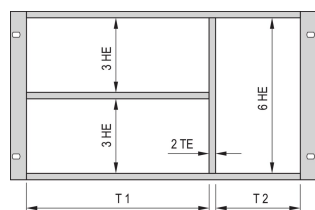

# Kit de montaje combinado para chasis

El montaje combinado permite la opción de dividir un subrack o caja de 6 U alto en secciones de 2 x 3 U y 6 U. Diferentes versiones están disponibles.

## CARACTERÍSTICAS

Diseñado para aceptar Euroboards (100 mm de alto) y Euroboards dobles (233,35 mm de alto)

Subdivisión de la zona de concentración de 6 U en: 2 x 3 U, 1 x 6 U

## ESPECIFICACIONES

<b>Altura del rack:</b>	6U
<b>Tipo:</b>	Combinados
<b>Familia de productos:</b>	EuropacPRO
<b>Tipo de producto:</b>	Kit de montaje
<b>Compatible con:</b>	Subpistas

Table 1/1

Número de catálogo	Cantidad del paquete	Ancho del rack 1	Ancho del rack 2	Material
24562-440	1	40HP	42HP	Aluminio, Aleación de zinc
24562-442	1	42HP	40HP	Aluminio, Aleación de zinc
24562-484	1	84HP		Aluminio, Aleación de zinc
24562-420	1	20HP	62HP	Aluminio, Aleación de zinc