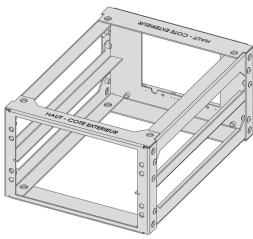

Rack a bordo 3 U, 36 HP

NÚMERO DE CATÁLOGO

10170-015

Adecuado para vibraciones continuas, golpes, altas temperaturas y alta humedad.

CERTIFICACIONES

CARACTERÍSTICAS

Para aplicaciones ferroviarias móviles

Adecuado para vibraciones continuas, golpes, altas temperaturas y alta humedad

Adecuado para subpistas SNCF de 1, 2 o 3 U (NF F61-005, CF 60-002)

La parte trasera está equipada para conectores estándar; la barra transversal puede ser codificada a medida para los pines de codificación SNCF

Barra transversal con canal de cable integrado

Varios bastidores se pueden apilar o montar en filas

Producido mediante un proceso de soldadura, certificado según EN 15085 (CL2)

Soldaduras de acero inoxidable pasivadas para evitar la corrosión

ATRIBUTOS DEL PRODUCTO

Familia de productos: A bordo Rack

Altura del rack: 3U

Altura: 156.7mm