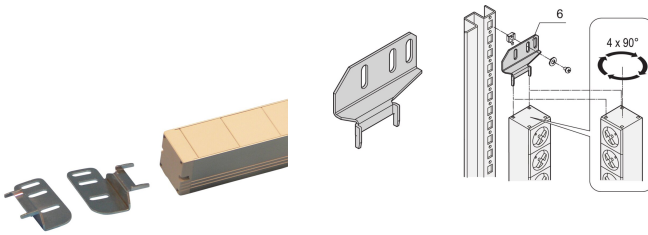

Soporte de montaje PDU para montaje vertical

NÚMERO DE CATÁLOGO

20110-068

Kits de montaje para PDU. Permite una fácil integración de PDU en un rack.

CERTIFICACIONES

CARACTERÍSTICAS

Fácil montaje de PDU básicas y RackPower

ATRIBUTOS DEL PRODUCTO

Tipo: PDU básico

Cantidad del paquete: 2

Material: Acero inoxidable

Tipo de producto: Corchete

Gross Weight: 0.142kg

ADVERTENCIA

Los productos nVent deben instalarse y usarse solo como se indica en las hojas de instrucciones y materiales de capacitación del producto nVent. Instruction sheets are available at www.nvent.com and from your nVent customer service representative. La instalación incorrecta, el mal uso, la aplicación incorrecta u otras fallas en el seguimiento completo de las instrucciones y advertencias de nVent pueden causar el mal funcionamiento del producto, daños a la propiedad, lesiones