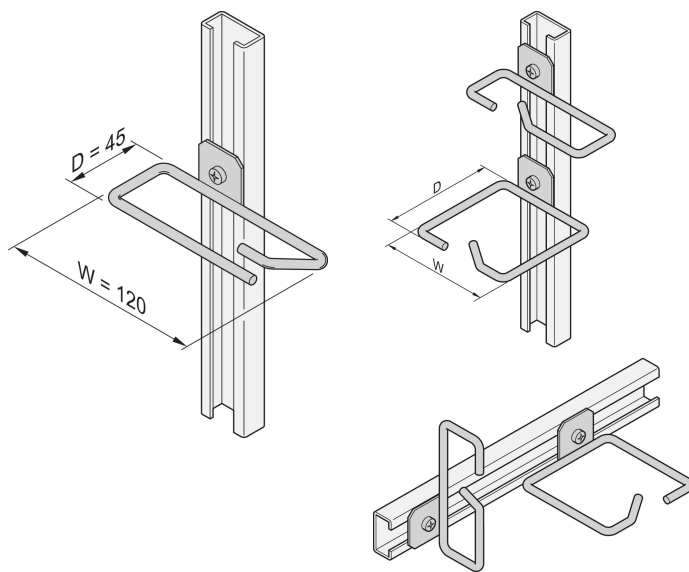

Cable Eye para C-Rail, Acero, 120 x 45 mm

NÚMERO DE CATÁLOGO

20118-339

Los ojos del cable se pueden unir a los carriles deslizantes, paneles de cable, etc.

CERTIFICACIONES

CARACTERÍSTICAS

Ojo de cable para C-perfil

ATRIBUTOS DEL PRODUCTO

Material: Acero

Cantidad del paquete: 4

Acabado: Zinc plateado

Familia de productos: Labrack

Tipo de producto: Cable Eye

DETALLES ADICIONALES DEL PRODUCTO

Por favor ordene el kit de montaje por separado.