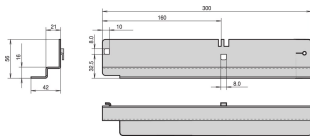

Carril deslizando Labrack, 40 kg, 5 pares

NÚMERO DE CATÁLOGO

20119-106

Carril deslizando Labrack con capacidad de carga de 40 kg para el montaje en los verticales desnudos del gabinete o soportes deslizando de 19". El carril deslizando soporta estante de pesado 19" chasis.

CERTIFICACIONES

CARACTERÍSTICAS

Para el montaje en bastidores móviles de laboratorio de 19", con montajes de panel alsoon estacionarios 19" bastidores de laboratorio

Carga estática?Capacidad de carga 40 kg por par

ATRIBUTOS DEL PRODUCTO

Cantidad del paquete: 10

Acabado: Zinc plateado

Material: Acero

Familia de productos: Labrack

Tipo de producto: Carril de deslizamiento

Carga estática: 40kg

Gross Weight: 4.5kg

DETALLES ADICIONALES DEL PRODUCTO

Los ángulos de montaje son necesarios para el montaje en estante de laboratorio estacionario de 19", por favor pídalos por separado.

ADVERTENCIA

Los productos nVent deben instalarse y usarse solo como se indica en las hojas de instrucciones y materiales de capacitación del producto nVent. Instruction sheets are available at www.nvent.com and from your nVent customer service representative. La instalación incorrecta, el mal uso, la aplicación incorrecta u otras fallas en el seguimiento completo de las instrucciones y advertencias de nVent pueden causar el mal funcionamiento del producto, daños a la propiedad, lesiones corporales graves y la muerte y/o anular la garantía.