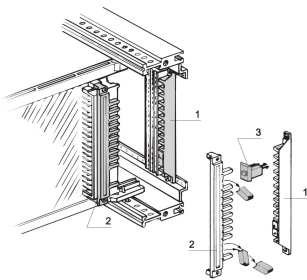

Conector Clave/Codificación Tira de contacto para todo tipo, EN 60603, DIN 41612

NÚMERO DE CATÁLOGO

20800-042

La codificación del conector se utiliza para proporcionar seguridad contra la inserción incorrecta.

CERTIFICACIONES

CARACTERÍSTICAS

Utilícelo con unidades plug-in para evitar inserciones incorrectas

Para conectores según EN 60603 (DIN 41612)

El espacio necesario es ancho del panel frontal: 4 HP: TIPO B, C, D, E, F, H