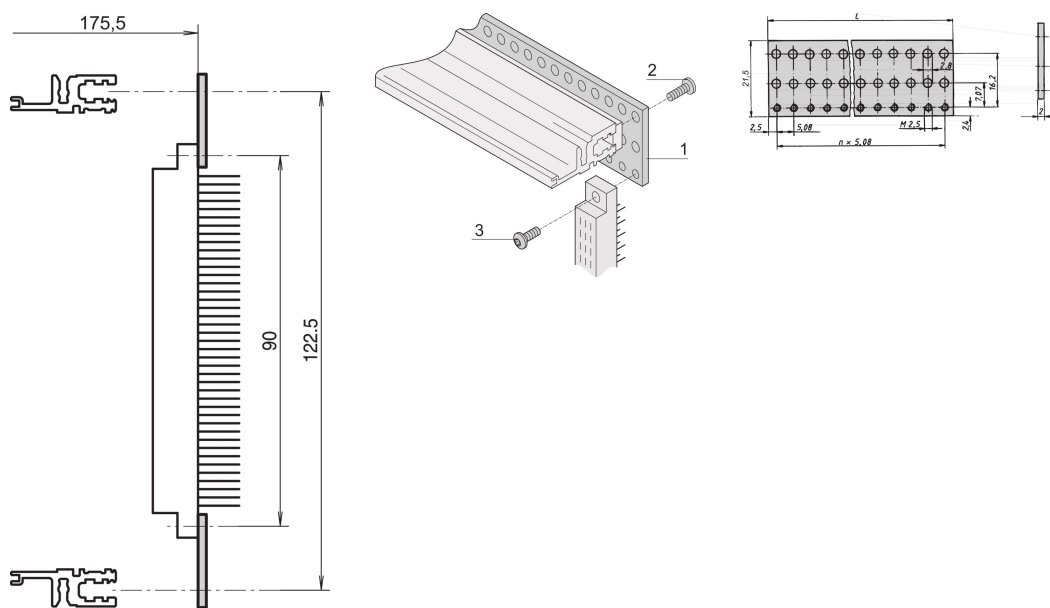

## NÚMERO DE CATÁLOGO

**20822-052**

Carril plano perforado para montaje de conector i.a.w. EN 60603-2 y DIN 41612, sobre rieles horizontales VT.

## CARACTERÍSTICAS

En conjunto con los rieles horizontales traseros, VT

Para montaje de conector según EN 60603-2, DIN 41612

## ATRIBUTOS DEL PRODUCTO

Ancho del rack: 4HP

Cantidad del paquete: 4

Acabado: Pasivado

Longitud: 20.32mm

Material: Aluminio

Familia de productos: EuropacPRO; RatiopacPRO; RatiopacPRO AIRE; CompacPRO; PropacPRO