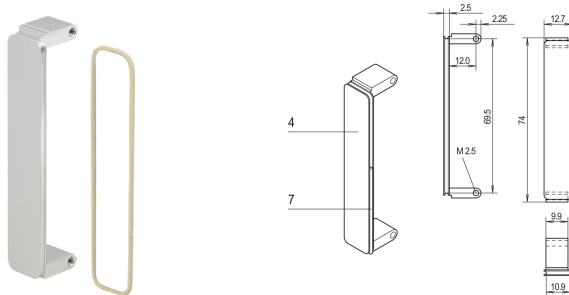

# Panel Frontal de Mezzanine PMC, sin tratar, con blindaje EMC, fundido a presión de zinc cromado, 10 piezas

## NÚMERO DE CATÁLOGO

**20835-928**

El panel frontal del entresuelo está instalado en los recortes del panel frontal de PMC. Disponible en diferentes tratamientos. Para junta O-ring EMC.

## CARACTERÍSTICAS

El panel frontal del entresuelo está instalado en los recortes del panel frontal de PMC

EMC blindaje con junta tórica conductora

Altura: 74mm

Material: Zinc

Tipo de producto: Panel frontal

Tipo: Panel frontal sin mango

Anchura: 12.7mm

Net Weight: 0.24kg