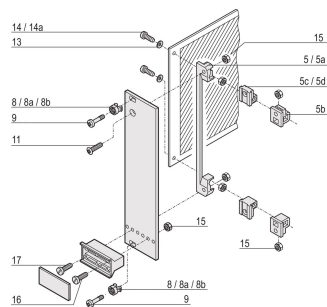

## NÚMERO DE CATÁLOGO

21100-660

La manga guía el tornillo del collar al sujetar el panel frontal.

## CARACTERÍSTICAS

La manga guía el tornillo del collar al sujetar el panel frontal

La manga se inserta en el agujero alargado del panel frontal

## ATRIBUTOS DEL PRODUCTO

---

Material: Latón

Acabado: Niquelado

Cantidad del paquete: 100

Fondo (D): 4.4mm

Altura (H): 6mm

Tipo de producto: Manga