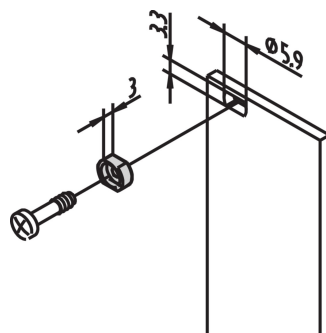

## NÚMERO DE CATÁLOGO

21100-660

La manga guía el tornillo del collar al sujetar el panel frontal.

## CARACTERÍSTICAS

La manga guía el tornillo del collar al sujetar el panel frontal

La manga se inserta en el agujero alargado del panel frontal

## ATRIBUTOS DEL PRODUCTO

---

Material: Latón

Acabado: Niquelado

Cantidad del paquete: 100

Fondo (D): 4.4mm

Altura (H): 6mm

Tipo de producto: Manga