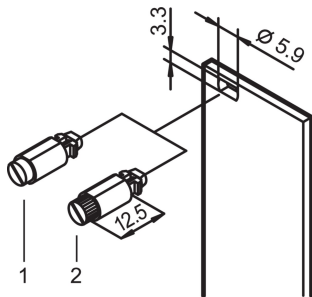

Sujetador de cuarto de vuelta, cabeza ranurada, gris; 100 piezas

NÚMERO DE CATÁLOGO

21101-847

1/4 cerradura rotativa con parada definida.

CERTIFICACIONES

CARACTERÍSTICAS

1/4 cerradura rotativa con parada definida

Identificación de la posición de bloqueo debido a la posición de ranura

Vibración y prueba de sacudidas

Cantidad 100 piezas

ATRIBUTOS DEL PRODUCTO

Color: Pebble Grey

Cantidad del paquete: 100

Código de color: RAL 7032

Fondo: 16.7mm

Acabado: Niquelado

Altura: 6mm

Material: Acero; Aleación de zinc; Termoplástico

Tipo de producto: Kit de hardware

Anchura: 7mm

Compatible con: Paneles frontales

Tipo de fijación: Cabeza ranurada