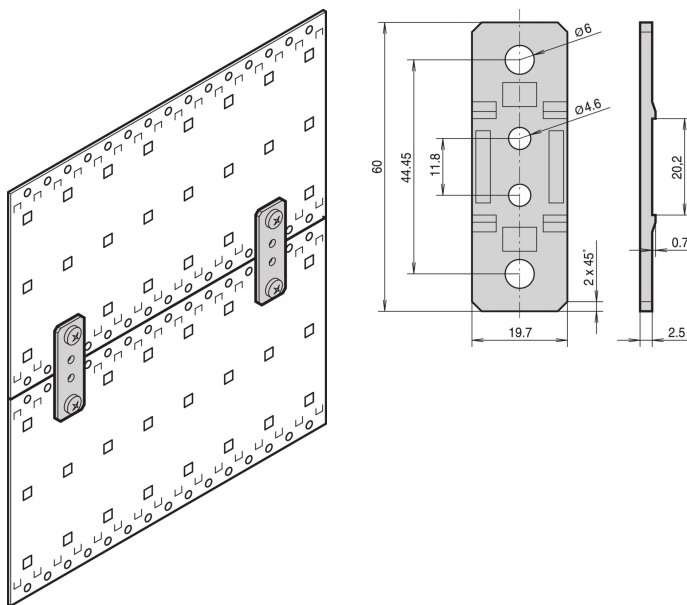

Soporte de conexión, EuropacPRO

NÚMERO DE CATÁLOGO

21101-954

Los soportes se utilizan para conectar las unidades de ventilador a los paneles laterales de un subrack.

CERTIFICACIONES

CARACTERÍSTICAS

Para unir dos subracks EuropacPRO con paneles laterales tipo F, tipo H y tipo L.

Para unirse a un subrack EuropacPRO y una unidad de ventilador empujador

ATRIBUTOS DEL PRODUCTO

Tipo de producto: Corchete

Familia de productos: EuropacPRO

Tipo: Soporte de conexión

Compatible con: Subpistas

Material: Aleación de zinc

Altura del rack: 1U

Cantidad del paquete: 4

DETALLES ADICIONALES DEL PRODUCTO

Suficiente para la conexión de dos subracks.

ADVERTENCIA

Los productos nVent deben instalarse y usarse solo como se indica en las hojas de instrucciones y materiales de capacitación del producto nVent. Instruction sheets are available at www.nvent.com and from your nVent customer service representative. La instalación incorrecta, el mal uso, la aplicación incorrecta u otras fallas en el seguimiento completo de las instrucciones y advertencias de nVent pueden causar el mal funcionamiento del producto, daños a la propiedad, lesiones corporales graves y la muerte y/o anular la garantía.