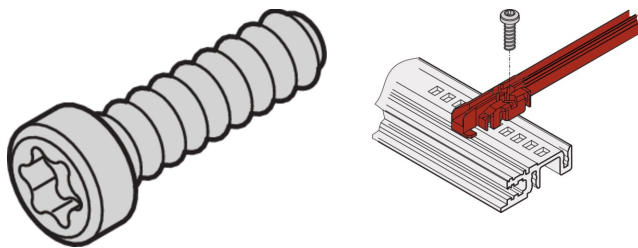

Tornillo Panhead, Torx, autofijación, M2.5 x 9,3

NÚMERO DE CATÁLOGO

21500-039

Tornillos torx de cabeza de cacerola con diferentes roscas métricas y longitudes. Con características opcionales como la función de puesta a tierra GND o el hilo de autosujeción.

Tornillo Panhead, Torx, St, zincado, M2.5 x 6 (rosca parcialmente recubierta para evitar que el tornillo se afloje por sí solo debido a las vibraciones)

CERTIFICACIONES

CARACTERÍSTICAS

Tornillo de cabeza de cacerola con torx, auto-bloqueo

ATRIBUTOS DEL PRODUCTO

Longitud: 9.3mm

Acabado: Zinc plateado

Cantidad del paquete: 100

Tamaño de rosca: M2.5

Material: Acero

Tipo de producto: Tornillo

Tipo: Tornillo Panhead