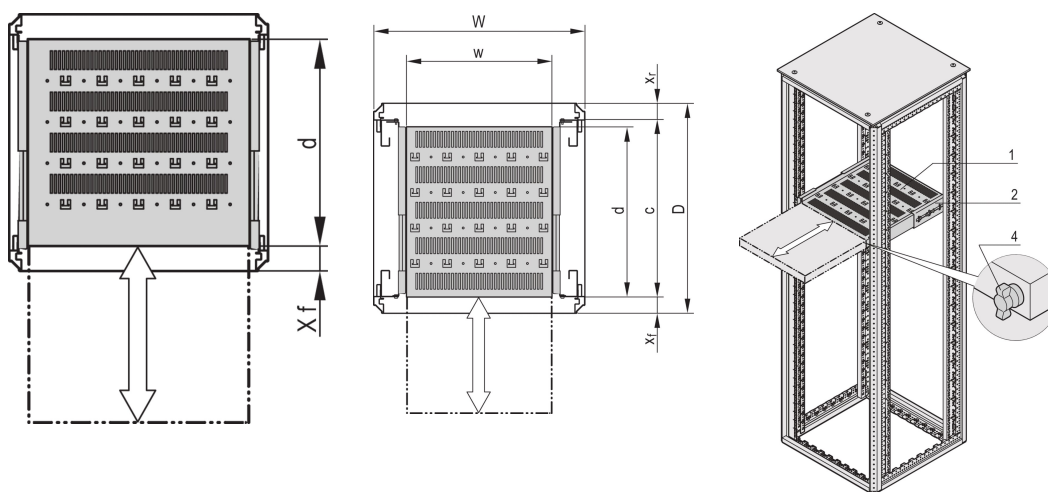

# Estante telescópico de 19" para Varistar CP, Novastar, 70 kg, RAL 7035, 600W 800D.

## NÚMERO DE CATÁLOGO

22130-355

Estante Varistar, Novastar y Eurorack 19", estacionario con capacidad de carga de 70 kg, perforado para facilitar el montaje.

## CARACTERÍSTICAS

Recortes perforados para el montaje de bridas de cable

Capacidad de carga estática 70 kg

Incluye dispositivos telescópicos

Bloqueo con bloqueo T-bar posible

St, 1,5 mm

Perforación de cabeza de martillo para montaje con bridas de cable

## ATRIBUTOS DEL PRODUCTO

Tipo: Estantería telescópica

Anchura: 400mm

Fondo: 682mm

Cantidad del paquete: 1

Color: Gris claro

Código de color: RAL 7035

Acabado: Polvo recubierto