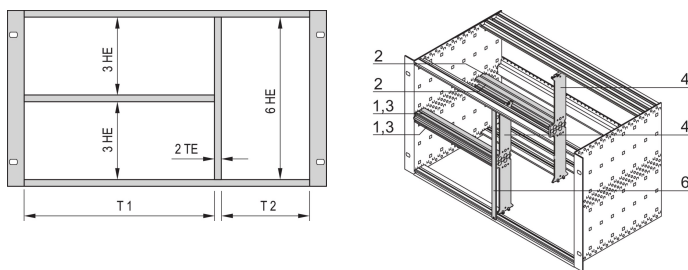

## NÚMERO DE CATÁLOGO

**24562-463**

El montaje combinado permite la opción de dividir un subrack o caja de 6 U alto en secciones de 2 x 3 U y 6 U. Diferentes versiones están disponibles.

## CARACTERÍSTICAS

Diseñado para aceptar Euroboards (100 mm de alto) y Euroboards dobles (233,35 mm de alto)

Subdivisión de la zona de concentración de 6 U en: 2 x 3 U, 1 x 6 U

## ATRIBUTOS DEL PRODUCTO

Cantidad del paquete: 1

Ancho del rack 1: 63HP

Ancho del rack 2: 19HP

Material: Aluminio; Aleación de zinc

Familia de productos: EuropacPRO

Tipo de producto: Kit de montaje

Altura del rack: 6U