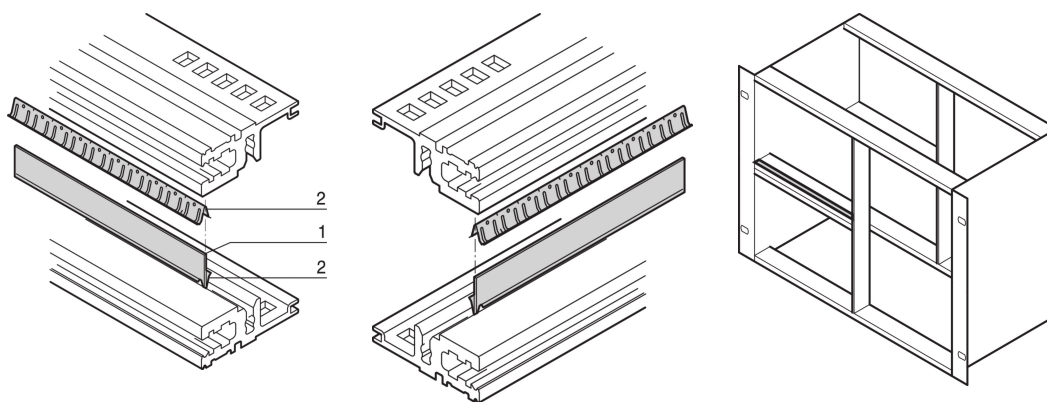

Kit de blindaje EMC, entre rieles horizontales, acero inoxidable, 20 HP

NÚMERO DE CATÁLOGO

24562-520

La tira de contacto hace contacto between rieles horizontales. Si dos rieles horizontales están montados uno encima del otro, los sellos más una tira de metal permiten el blindaje EMC.

CERTIFICACIONES

CARACTERÍSTICAS

Si dos rieles horizontales están montados uno encima del otro, los sellos más una tira de metal permiten el blindaje EMC

ATRIBUTOS DEL PRODUCTO

Ancho del rack: 20HP

Cantidad del paquete: 1

Longitud: 107mm

Material: Acero inoxidable; Aluminio

Familia de productos: EuropacPRO

Tipo de producto: Kit de blindaje

Compatible con: Subpistas

Net Weight: 0.02kg

ADVERTENCIA

Los productos nVent deben instalarse y usarse solo como se indica en las hojas de instrucciones y materiales de capacitación del producto nVent. Instruction sheets are available at www.nvent.com and from your nVent customer service representative. La instalación incorrecta, el mal uso, la aplicación incorrecta u otras fallas en el seguimiento completo de las instrucciones y advertencias de nVent pueden causar el mal funcionamiento del producto, daños a la propiedad, lesiones corporales graves y la muerte y/o anular la garantía.