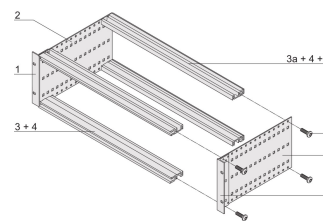

EuropacPRO Kit Subrack de 19" para Backplane, Pesado, Blindaje Retrofit, 3 U, 235 mm

NÚMERO DE CATÁLOGO

24563-162

Riel horizontal trasero para montaje en plano trasero con tira de aislamiento

CERTIFICACIONES

CARACTERÍSTICAS

Tipo de riel horizontal "Heavy"

Resistencia a golpes y vibraciones hasta 5 g

IP 20, de acuerdo con IEC 60529

Golpes y vibraciones probados según las normas alemanas "Bahn" BN 411002, BN 411003

Dimensiones internas y externas de acuerdo con: IEC 60297-3-100, -101, IEEE 1101,1