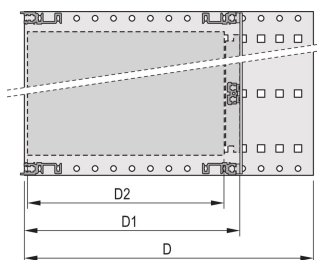

EuropacPRO Kit Subrack de 19" para Backplane, Pesado, Blindaje Retrofit, 3 U, 235 mm

NÚMERO DE CATÁLOGO

24563-162

Riel horizontal trasero para montaje en plano trasero con tira de aislamiento

CERTIFICACIONES

CARACTERÍSTICAS

Tipo de riel horizontal "Heavy"

Resistencia a golpes y vibraciones hasta 5 g

IP 20, de acuerdo con IEC 60529

Golpes y vibraciones probados según las normas alemanas "Bahn" BN 411002, BN 411003

Dimensiones internas y externas de acuerdo con: IEC 60297-3-100, -101, IEEE 1101,1