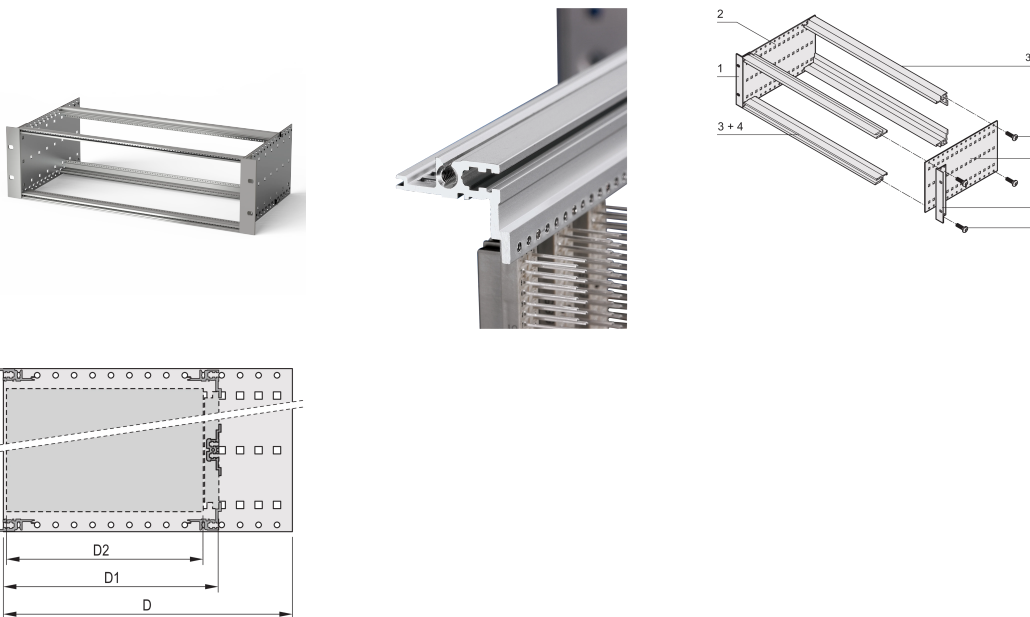

Kit de Subrack EuropacPRO 19" para conector DIN, Retrofit Blindaje, 3 U, 235 mm

NÚMERO DE CATÁLOGO

24563-192

Subrack no blindado para montaje de conector DIN EN 60603-2 (DIN 41612).

CERTIFICACIONES

CARACTERÍSTICAS

Subrack con panel lateral tipo F ("flexible"), soporte delantero de 19" incluido, soporte ajustable en profundidad de 19" se vende por separado (no incluido en los artículos entregados)

Construcción de aluminio

Se suministra como paquete plano que ahorra espacio

Tipo de riel horizontal "light"

ATRIBUTOS DEL PRODUCTO

Altura del rack: 3U

Fondo: 235mm

Cantidad del paquete: 1

Para montaje: Conector DIN

Profundidad de la placa: 160mm; 220mm

Tipo de junta: Acero inoxidable EMC (retrofittable)

Mango incluido: No

Montaje: Rack

De conformidad con: IEC 60297-3-103

Apantallamiento EMC: No

Acabado: Anodizado; Pasivado

Material: Aluminio

Tipo de producto: Subrack/chasis