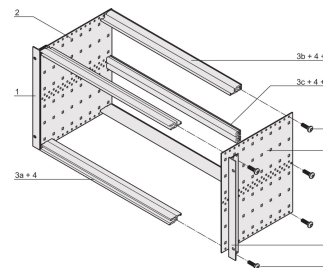

Kit de Subrack EuropacPRO 19" para Backplane, Blindaje Retrofit, 6 U, 415 mm

NÚMERO DE CATÁLOGO

24563-435

Subrack no blindado para montaje en placa trasera.

CERTIFICACIONES

CARACTERÍSTICAS

Subrack con panel lateral tipo F ("flexible"), soporte delantero de 19" incluido, soporte ajustable en profundidad de 19" se vende por separado (no incluido en los artículos entregados)

Riel horizontal trasero para montaje en plano trasero con tira de aislamiento

Construcción de aluminio

IP 20, de acuerdo con IEC 60529

Modificaciones como recortes, diferentes acabados o dimensiones disponibles

Se suministra como paquete plano que ahorra espacio

Tipo de riel horizontal "light"

Dimensiones internas y externas de acuerdo con: IEC 60297-3-100, -101, IEEE 1101,1

ATRIBUTOS DEL PRODUCTO

Altura del rack: 6U

Fondo: 415mm

Cantidad del paquete: 1

Para montaje: Plano trasero

Profundidad de la placa: 160mm; 220mm; 280mm; 340mm

Tipo de junta: Acero inoxidable EMC (retrofittable)

Mango incluido: No

Montaje: Rack

De conformidad con: IEC 60297-3-103