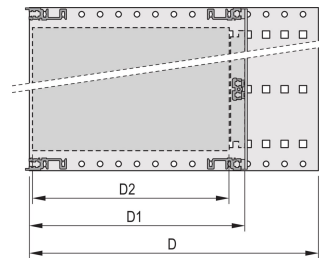

EuropacPRO Kit Subrack de 19" para Backplane, Pesado, Blindaje Retrofit, con Mango Frontal, 3 U, 175 mm

NÚMERO DE CATÁLOGO

24567-161

Subrack blindado no EMC para montaje en placa trasera, versión pesada con paneles laterales soldados TOX y mango frontal.

CARACTERÍSTICAS

Subrack con panel lateral tipo H ("pesado"), 19" soporte está firmemente fijado al panel lateral (tox-frío soldado)

Se suministra como paquete plano que ahorra espacio

Riel horizontal trasero para montaje en plano trasero con tira de aislamiento

Tipo de riel horizontal "Heavy"

Resistencia a golpes y vibraciones hasta 5 g

IP 20, de acuerdo con IEC 60529

Golpes y vibraciones probados según las normas alemanas "Bahn" BN 411002, BN 411003

Dimensiones internas y externas de acuerdo con: IEC 60297-3-100, -101, IEEE 1101,1

Carga instalada hasta 15 kg

Versión con manijas frontales

ATRIBUTOS DEL PRODUCTO

Altura del rack: 3U

Fondo: 175mm

Cantidad del paquete: 1

Para montaje: Plano trasero

Profundidad de la placa: 160mm