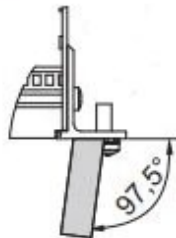

EuropacPRO Kit Subrack de 19" para Backplane, Pesado, Blindaje Retrofit, con Mango Frontal, 3 U, 175 mm

NÚMERO DE CATÁLOGO

24567-161

Subrack blindado no EMC para montaje en placa trasera, versión pesada con paneles laterales soldados TOX y mango frontal.

CARACTERÍSTICAS

Subrack con panel lateral tipo H ("pesado"), 19" soporte está firmemente fijado al panel lateral (tox-frío soldado)

Se suministra como paquete plano que ahorra espacio

Riel horizontal trasero para montaje en plano trasero con tira de aislamiento

Tipo de riel horizontal "Heavy"

Resistencia a golpes y vibraciones hasta 5 g

IP 20, de acuerdo con IEC 60529

Golpes y vibraciones probados según las normas alemanas "Bahn" BN 411002, BN 411003

Dimensiones internas y externas de acuerdo con: IEC 60297-3-100, -101, IEEE 1101,1