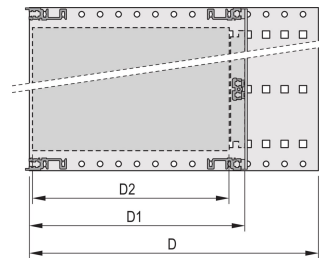

EuropacPRO Kit Subrack de 19" para Backplane, Pesado, Blindaje Retrofit, con Mango Frontal, 3 U, 235 mm

NÚMERO DE CATÁLOGO

24567-162

Subrack blindado no EMC para montaje en placa trasera, versión pesada con paneles laterales soldados TOX y mango frontal.

CARACTERÍSTICAS

Subrack con panel lateral tipo H ("pesado"), 19" soporte está firmemente fijado al panel lateral (tox-frío soldado)

Se suministra como paquete plano que ahorra espacio

Riel horizontal trasero para montaje en plano trasero con tira de aislamiento

Tipo de riel horizontal "Heavy"

Resistencia a golpes y vibraciones hasta 5 g

IP 20, de acuerdo con IEC 60529

Golpes y vibraciones probados según las normas alemanas "Bahn" BN 411002, BN 411003

Dimensiones internas y externas de acuerdo con: IEC 60297-3-100, -101, IEEE 1101,1

Carga instalada hasta 15 kg

Versión con manijas frontales

ATRIBUTOS DEL PRODUCTO

Altura del rack: 3U

Fondo: 235mm

Cantidad del paquete: 1

Para montaje: Plano trasero

Profundidad de la placa: 160mm; 220mm