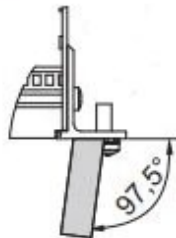

EuropacPRO Kit Subrack de 19" para Backplane, Pesado, Blindaje Retrofit, con Mango Frontal, 3 U, 235 mm

NÚMERO DE CATÁLOGO

24567-162

Subrack blindado no EMC para montaje en placa trasera, versión pesada con paneles laterales soldados TOX y mango frontal.

CARACTERÍSTICAS

Subrack con panel lateral tipo H ("pesado"), 19" soporte está firmemente fijado al panel lateral (tox-frío soldado)

Se suministra como paquete plano que ahorra espacio

Riel horizontal trasero para montaje en plano trasero con tira de aislamiento

Tipo de riel horizontal "Heavy"

Resistencia a golpes y vibraciones hasta 5 g

IP 20, de acuerdo con IEC 60529

Golpes y vibraciones probados según las normas alemanas "Bahn" BN 411002, BN 411003

Dimensiones internas y externas de acuerdo con: IEC 60297-3-100, -101, IEEE 1101,1