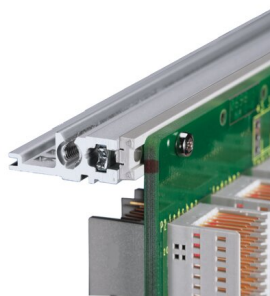

Kit de Subrack EuropacPRO de 19" para Backplane, Pesado, Blindaje Retrofit, con Manija Frontal, 6 U, 295 mm

NÚMERO DE CATÁLOGO

24567-463

Subrack blindado no EMC para montaje en placa trasera, versión pesada con paneles laterales soldados TOX y mango frontal.

CARACTERÍSTICAS

Subrack con panel lateral tipo H ("pesado"), 19" soporte está firmemente fijado al panel lateral (tox-frío soldado)

Se suministra como paquete plano que ahorra espacio

Riel horizontal trasero para montaje en plano trasero con tira de aislamiento

Tipo de riel horizontal "Heavy"

Resistencia a golpes y vibraciones hasta 5 g

IP 20, de acuerdo con IEC 60529

Golpes y vibraciones probados según las normas alemanas "Bahn" BN 411002, BN 411003

Dimensiones internas y externas de acuerdo con: IEC 60297-3-100, -101, IEEE 1101,1

Tipo de junta: Acero inoxidable EMC

Tolerancia a impactos y vibraciones: 5g (force)

Mango incluido: Sí

Montaje: Rack

De conformidad con: IEC 60297-3-103

Apantallamiento EMC: No

Acabado: Anodizado; Pasivado

Material: Aluminio