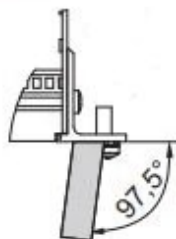

Kit de Subrack EuropacPRO de 19" para Backplane, Pesado, Blindaje Retrofit, con Manija Frontal, 6 U, 295 mm

NÚMERO DE CATÁLOGO

24567-463

Subrack blindado no EMC para montaje en placa trasera, versión pesada con paneles laterales soldados TOX y mango frontal.

CARACTERÍSTICAS

Subrack con panel lateral tipo H ("pesado"), 19" soporte está firmemente fijado al panel lateral (tox-frío soldado)

Se suministra como paquete plano que ahorra espacio

Riel horizontal trasero para montaje en plano trasero con tira de aislamiento

Tipo de riel horizontal "Heavy"

Resistencia a golpes y vibraciones hasta 5 g

IP 20, de acuerdo con IEC 60529

Golpes y vibraciones probados según las normas alemanas "Bahn" BN 411002, BN 411003

Dimensiones internas y externas de acuerdo con: IEC 60297-3-100, -101, IEEE 1101,1