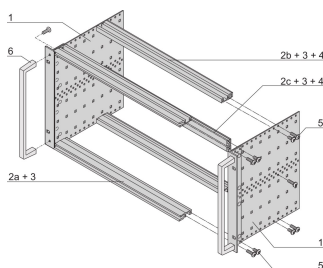

Kit de Subrack EuropacPRO de 19" para Backplane, Pesado, Blindaje Retrofit, con Manija Frontal, 6 U, 295 mm

NÚMERO DE CATÁLOGO

24567-463

Subrack blindado no EMC para montaje en placa trasera, versión pesada con paneles laterales soldados TOX y mango frontal.

CARACTERÍSTICAS

Subrack con panel lateral tipo H ("pesado"), 19" soporte está firmemente fijado al panel lateral (tox-frío soldado)

Se suministra como paquete plano que ahorra espacio

Riel horizontal trasero para montaje en plano trasero con tira de aislamiento

Tipo de riel horizontal "Heavy"

Resistencia a golpes y vibraciones hasta 5 g

IP 20, de acuerdo con IEC 60529

Golpes y vibraciones probados según las normas alemanas "Bahn" BN 411002, BN 411003

Dimensiones internas y externas de acuerdo con: IEC 60297-3-100, -101, IEEE 1101,1

Carga instalada hasta 15 kg

Versión con manijas frontales

ATRIBUTOS DEL PRODUCTO

Altura del rack: 6U

Fondo: 295mm

Cantidad del paquete: 1

Para montaje: Plano trasero

Profundidad de la placa: 160mm; 220mm; 280mm