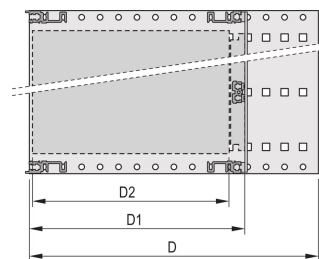

Kit de Subrack EuropacPRO de 19" para Backplane, Pesado, Blindaje Retrofit, con Manija Frontal, 6 U, 295 mm

NÚMERO DE CATÁLOGO

24567-463

Subrack blindado no EMC para montaje en placa trasera, versión pesada con paneles laterales soldados TOX y mango frontal.

CARACTERÍSTICAS

Subrack con panel lateral tipo H ("pesado"), 19" soporte está firmemente fijado al panel lateral (tox-frío soldado)

Se suministra como paquete plano que ahorra espacio

Riel horizontal trasero para montaje en plano trasero con tira de aislamiento

Tipo de riel horizontal "Heavy"

Resistencia a golpes y vibraciones hasta 5 g

IP 20, de acuerdo con IEC 60529

Golpes y vibraciones probados según las normas alemanas "Bahn" BN 411002, BN 411003

Dimensiones internas y externas de acuerdo con: IEC 60297-3-100, -101, IEEE 1101,1

Carga instalada hasta 15 kg

Versión con manijas frontales

ATRIBUTOS DEL PRODUCTO

Altura del rack: 6U

Fondo: 295mm

Cantidad del paquete: 1

Para montaje: Plano trasero

Profundidad de la placa: 160mm; 220mm; 280mm