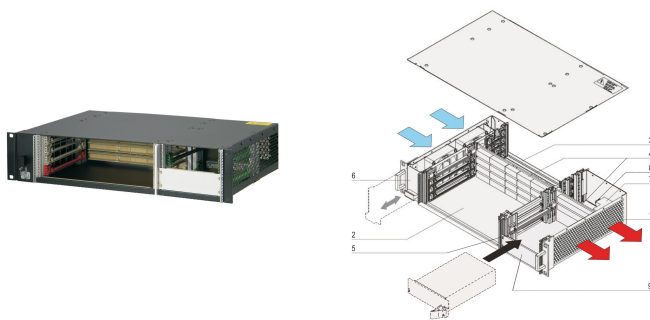

Sistema CPCI para PSU Enchufable, Horizontal, 2 U, 4 Ranuras

NÚMERO DE CATÁLOGO

24579-082

Sistema CompactPCI de 2 U con jaula de tarjeta horizontal para cuatro placas de 6 U, cuatro placas RTM y una fuente de alimentación conectable CompactPCI de 3 U. Opción para montar una segunda fuente de alimentación enchufable.

CERTIFICACIONES

CARACTERÍSTICAS

De acuerdo con IEC 60297-3-101, -102, -103; IEEE 1101.1, 1101.10/11; plano trasero de acuerdo con PICMG 2,0 rev. 3,0

Sistema con jaula de tarjeta horizontal. Formato de la placa frontal: 6 U, 160 mm de profundidad; E/S trasera: 6 U, 80 mm de profundidad

Placa trasera (señal y placa trasera de potencia en una unidad) 4 ranuras, 6 U, ranura de sistema de 64 bits izquierda, conector de alimentación (2 x P 47)

Disipación de calor por unidad de ventilador de intercambio en caliente (flujo de aire de izquierda a derecha)

Preparado para el montaje de una fuente de alimentación CompactPCI de 19" (3 U, 8 HP)

ATRIBUTOS DEL PRODUCTO

Tipo de producto: Sistema

Número de ranuras: 4

Tipo: 19" montaje en rack

Tipo de panel posterior: 6 U CompactPCI