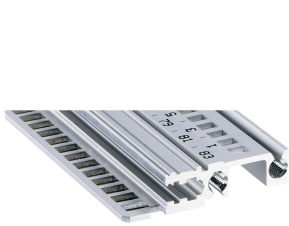

# Riel horizontal, frontal, tipo H-LD, pesado, labio largo, para aplicación IEEE, 20 HP

## NÚMERO DE CATÁLOGO

**34560-320**

Combinations of horizontal rails and side panels

	Light 1	Flexion 2	Heavy 3 H	Edge 4 H
Standard rail	+	+	+	+
Light 1	+	+	-	-
Flexion 2	+	+	+	+
Heavy 3 H	+	+	+	+
Edge 4 H	+	+	+	+

Legend: + can be combined, - combination not recommended, + not recommended

El riel horizontal con labio largo permite el uso de asas de inserción / extracción IEEE.

## CARACTERÍSTICAS

Para unidades plug-in con mango IEEE

Labio largo (H-LD)

Instalación en la parte superior e inferior

Para sistemas CPCI y VME64x

Extrusión de aluminio, acabado anodizado, superficie de contacto conductora