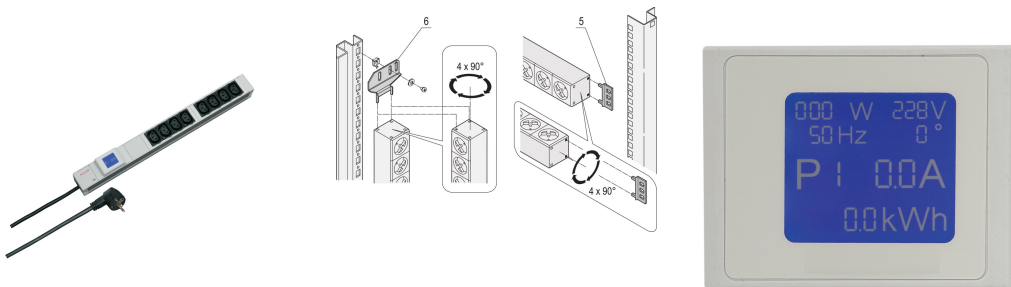

# Tira de zócalo, IEC C13, medido

## NÚMERO DE CATÁLOGO

60110-296

PDU con medidor de potencia local. Los datos de potencia relevantes se muestran en una pantalla integrada.

## CARACTERÍSTICAS

Las tiras de enchufe se pueden girar a través de las cuatro direcciones (en incrementos de 90°) durante la instalación

Altura de montaje 1 U

Medición y visualización integradas a través de la unidad de visualización local

## ATRIBUTOS DEL PRODUCTO

Tipo de producto: Socket Strip

Tipo de toma de corriente: IEC C13

Número de tomas de corriente: 8

Color: Gris

Tomas conmutadas: Sí

Longitud: 438.5mm

Tensión CA: 230V