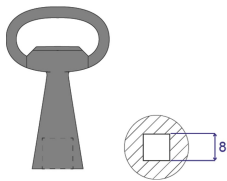

Llave 8 mm Square Lock

NÚMERO DE CATÁLOGO

60114-365

Llave 8 mm cerradura cuadrada, generalmente utilizada en el espacio industrial para requisitos de llave comunes.

CERTIFICACIONES

CARACTERÍSTICAS

Llave 8 mm Square Lock

ATRIBUTOS DEL PRODUCTO

Tipo de producto: Clave

Net Weight: 0.047kg

Cantidad del paquete: 1

ADVERTENCIA

Los productos nVent deben instalarse y usarse solo como se indica en las hojas de instrucciones y materiales de capacitación del producto nVent. Instruction sheets are available at www.nvent.com and from your nVent customer service representative. La instalación incorrecta, el mal uso, la aplicación incorrecta u otras fallas en el seguimiento completo de las instrucciones y advertencias de nVent pueden causar el mal funcionamiento del producto, daños a la propiedad, lesiones corporales graves y la muerte y/o anular la garantía.