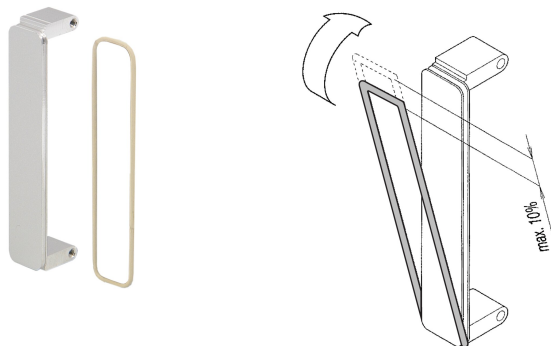

Junta EMC para el panel frontal de FMC, VITA 57,1

NÚMERO DE CATÁLOGO

60835-077

La junta de junta tórica se puede utilizar para el blindaje EMC de mezzanines PMC o FMC. El anillo tórico será ensamblado en el surco del Mezzanine.

CERTIFICACIONES

CARACTERÍSTICAS

EMC blindaje, CHO sello

ATRIBUTOS DEL PRODUCTO

Cantidad del paquete: 1

Fondo: 1.34mm

Acabado: Plateado

Altura: 59.33mm

Material: Caucho EPDM-SBR

Tipo de producto: Anillo tórico

Anchura: 13.68mm

Compatible con: Paneles frontales; FMC

DETALLES ADICIONALES DEL PRODUCTO

Tenga en cuenta que las entregas pueden realizarse en los SPQ indicados (SPQ, por ejemplo, 5 piezas, 10 piezas, 50 piezas, etc.). Diferentes cantidades de pedido (por ejemplo, 2 piezas) se pueden cambiar a la siguiente cantidad de entrega posible = Cantidad de paquete estándar.