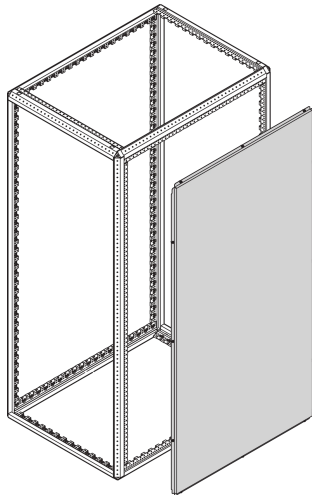

Varistar CP Side Separación de la Pared

Panel lateral para gabinetes lado a lado reemplazando 2 paneles laterales individuales del gabinete. El panel de separación está montado entre bastidores y es totalmente compatible con todos los paneles de aire.

CERTIFICACIONES

CARACTERÍSTICAS

Evita el acceso no autorizado

Para los gabinetes dispuestos en filas, la pared reemplaza las paredes laterales individuales del gabinete

ESPECIFICACIONES

Acabado:	Aluminio-Zinc plateado
Tipo de producto:	Gabinete/panel de rack
Material:	Acero

Table 1/1

Número de catálogo	Altura del rack	Altura	Fondo	Cantidad del paquete	Tipo
23130-485	47U	2200mm	1200mm	1	Muro de separación

Número de catálogo	Altura del rack	Altura	Fondo	Cantidad del paquete	Tipo
23130-484	47U	2200mm	1000mm	1	Muro de separación
23130-480	42U	2000mm	1000mm	1	Muro de separación
23130-508	42U	2000mm	1100mm	1	Muro de separación
23130-510	52U	2450mm	1100mm	1	Muro de separación
23130-509	47U	2200mm	1100mm	1	Muro de separación
23130-581	52U	2450mm	1200mm	1	Muro de separación
23130-580	52U	2450mm	1000mm	1	Muro de separación
23130-481	42U	2000mm	1200mm	1	Muro de separación